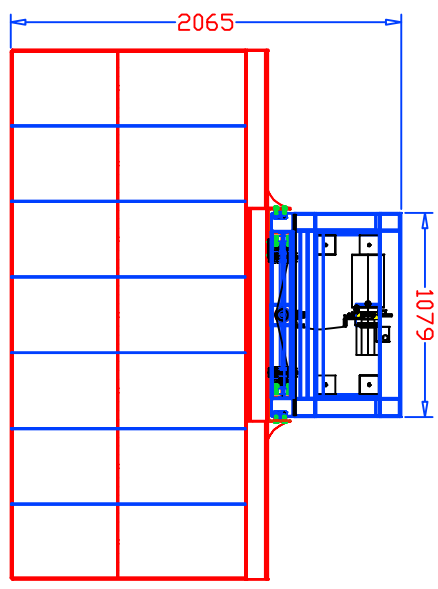

5	RevNo	Revision note	6	7	Date	8	Signature	Checked
---	-------	---------------	---	---	------	---	-----------	---------

SPALVA RAL <b>3020</b>	KIEKIS 1	MEDZIAGA S235	MASTELIS 1:4.0
MASE 860kg			
PERIMETRAS -----			
LENKIMAI			
UZSAKOVAS WURTH Lietuva		Hidraulinis keltuvas Bendras vaizdas	
IVYKDYMO DATA		DETALES AR MAZGŲ KODAS HT150HL22	
UZSAKYMO DATA			
Gaminio numeris -----			