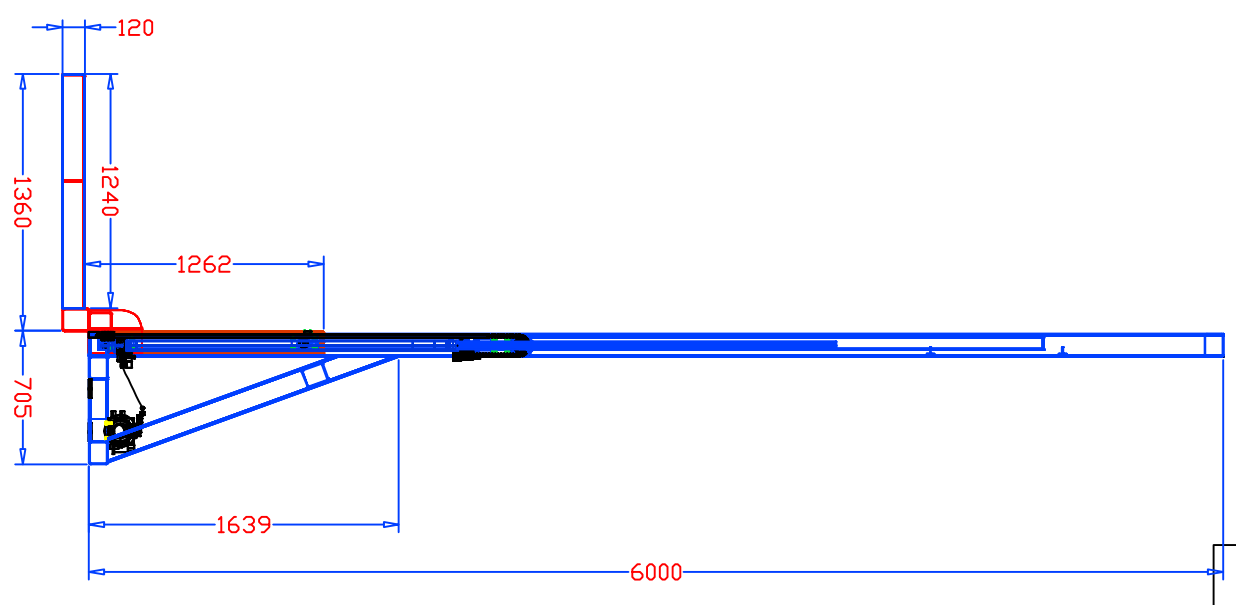

5	RevNo	Revision note	6	7	Date	8	Signature	Checked
---	-------	---------------	---	---	------	---	-----------	---------

SPALVA RAL <b>3020</b>	KIEKIS 1	MEDZIAGA S235	MASTELIS 1:4.0
MASE 860kg			
PERIMETRAS -----			
LENKIMAI			
UZSAKOVAS WURTH Lietuva		Hidraulinis keltuvas Bendras vaizdas	
IVYKDYMO DATA		DETALES AR MAZGŲ KODAS HT150HL22	
UZSAKYMO DATA			
Gaminio numeris -----			