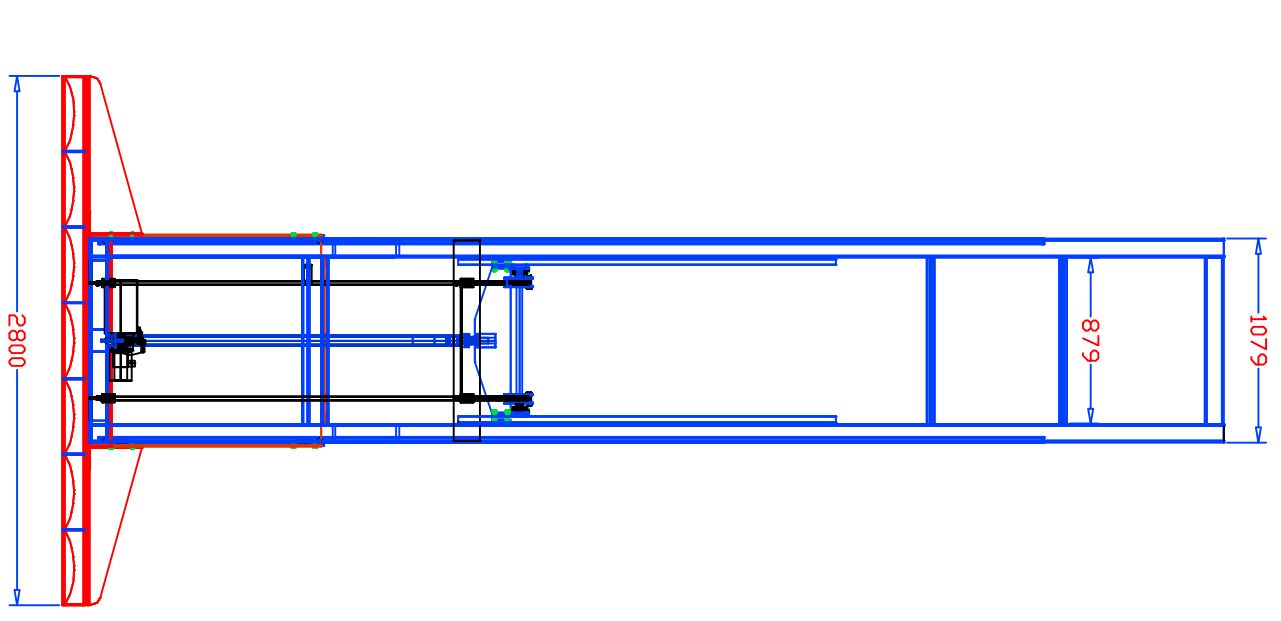

5	RevNo	Revision note	6	7	Date	8	Signature	Checked
---	-------	---------------	---	---	------	---	-----------	---------

SPALVA RAL <b>3020</b>	KIEKIS 1	MEDZIAGA S235	MASTELIS 1:4.0
MASE 860kg			
PERIMETRAS -----			
LENKIMAI			
UZSAKOVAS WURTH Lietuva		Hidraulinis keltuvas Bendras vaizdas	
IVYKDYMO DATA		DETALES AR MAZGŲ KODAS HT150HL22	
UZSAKYMO DATA			
Gaminio numeris -----			

1 6 7 8